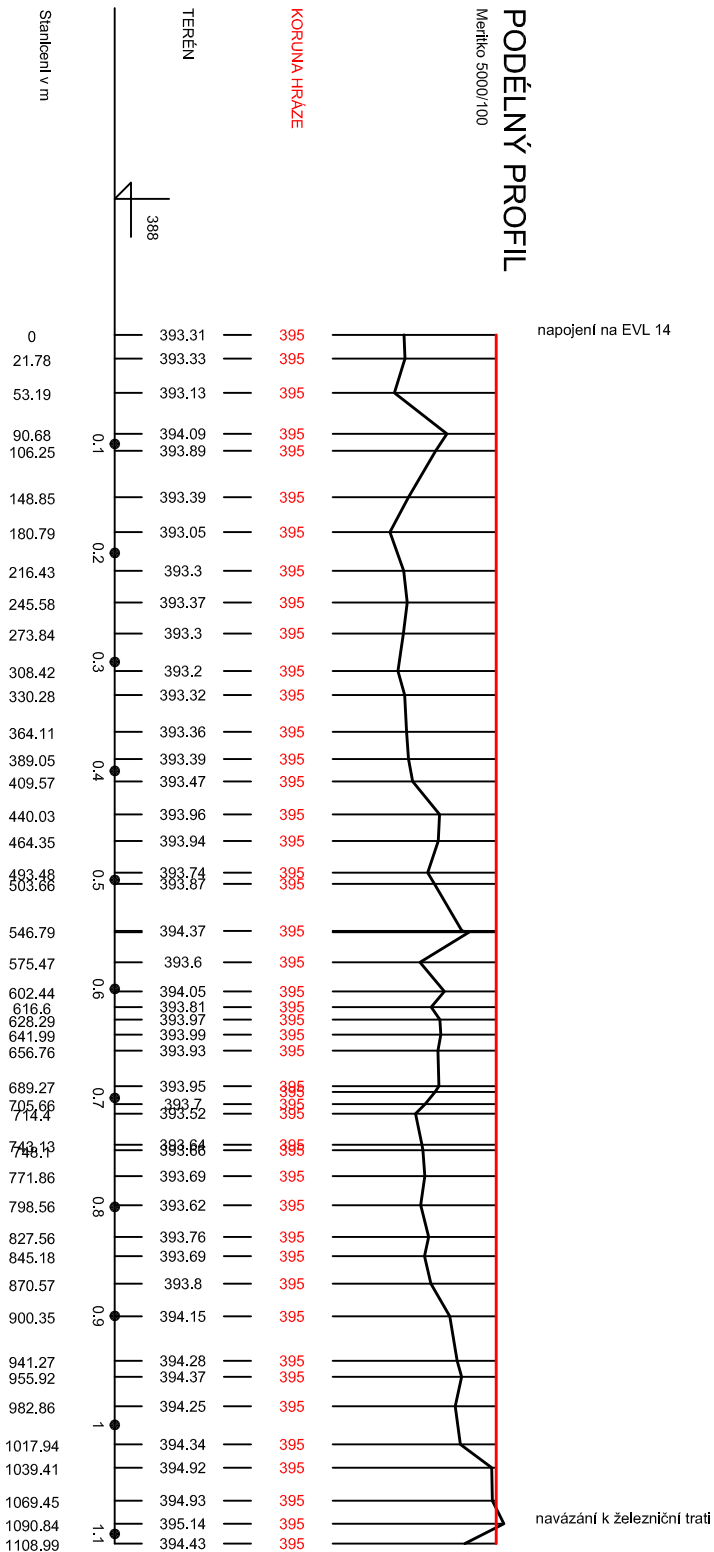

PODÉLNÝ PROFIL

Meritko 5000/100

napojení na EVL 14

navázání k železniční trati